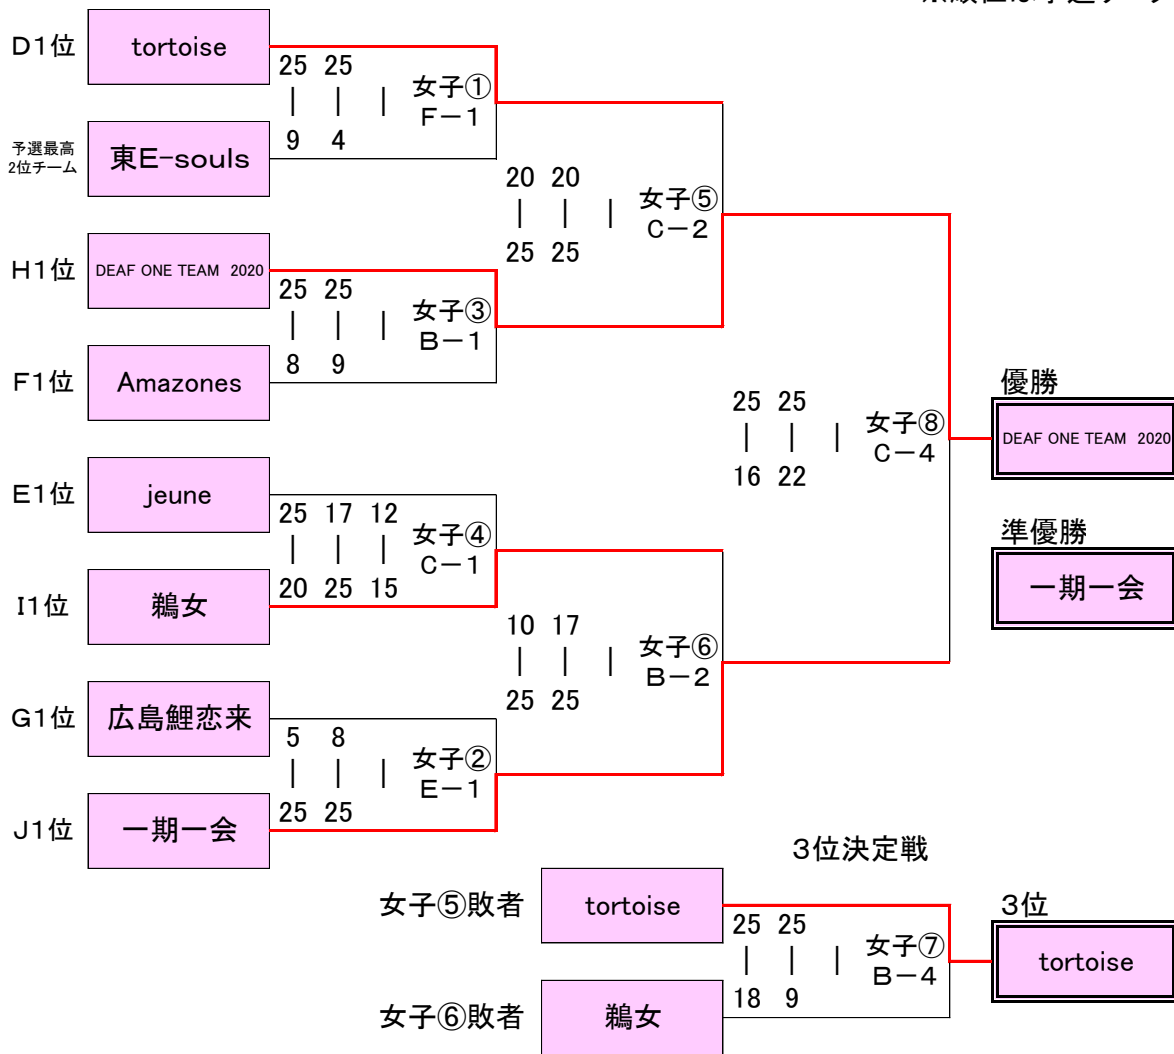

◇女子決勝トーナメント

大会3日目【2/23】

(全15ゲーム) 左から1セット目

※順位は予選リーグの順位

◇交流戦

*1セットマッチ

D2位 交流戦① J3位
Demon's vs アイリス
25 — 19

E2位 交流戦② H3位
阿波女排球部。 vs F-1敗者
19 — 25

F2位 交流戦⑤ G3位
T-girl vs ALOHAガールズ
25 — 21

H2位 交流戦③ E3位
SKY WING vs SAITAMA
24 — 26

J2位 交流戦⑥ I3位
デビルレディーズ vs KOBE WINGS
25 — 16

I2位 交流戦④ D3位
ZERO vs 金鯨
25 — 12