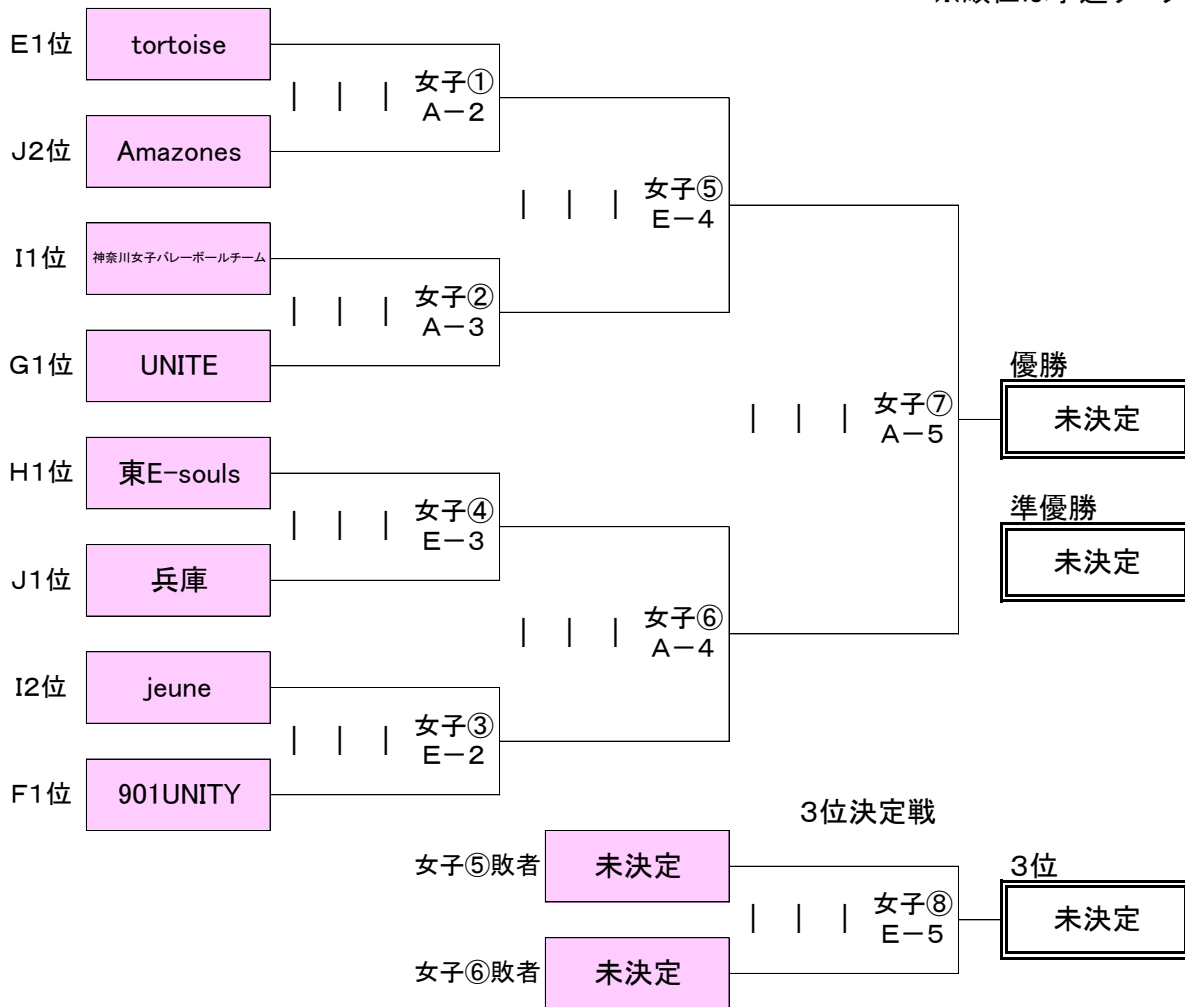

◇女子決勝トーナメント

(全8ゲーム) 左から1セット目

大会3日目【2/24】

※順位は予選リーグの順位

◇交流戦

*1セットマッチ

| | | | | | |
|---------|-----|------------|-----------|-----|-------------|
| E2位 | A-1 | I3位 | F2位 | E-1 | G2位 |
| Demon's | vs | SKY WING | T-girl | vs | アイリス |
| H2位 | D-1 | J3位 | E3位 | D-2 | J4位 |
| 広島鯉恋来 | vs | east☆woman | ALOHAガールズ | vs | TKB |
| | D-3 | I4位 | G3位 | D-4 | H3位 |
| D-1の勝者 | vs | なでしこ | Ms.CRAZY | vs | wing family |

会場:川崎市とどろきアリーナ