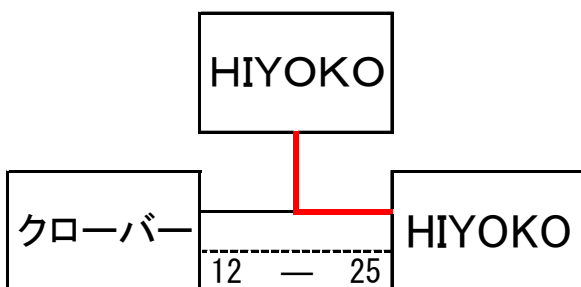

女子組み合わせ

予選 グループA

	HGL	クローバー	愛媛	順位
HGL		0 × 2 12 - 25 [21 - 25] -	1 × 2 25 - 19 [19 - 25] 8 - 15	3位
クローバー	2 × 0 25 - 12 [25 - 21] -		2 × 0 25 - 13 [27 - 25] -	1位
愛媛	2 × 1 19 - 25 [25 - 19] 15 - 8	0 × 2 13 - 25 [25 - 27] -		2位

予選 グループB

	デフウインド2	HIYOKO	Hawaiian M.A	HYAS	順位
デフウインド2		0 × 2 12 - 25 [20 - 25] -	2 × 0 25 - 13 [25 - 19] -		3位
HIYOKO	2 × 0 25 - 12 [25 - 20] -			2 × 0 25 - 15 [25 - 11] -	1位
Hawaiian M.A	0 × 2 13 - 25 [19 - 25] -			0 × 2 7 - 25 [12 - 25] -	4位
HYAS		0 × 2 15 - 25 [11 - 25] -	2 × 0 25 - 7 [25 - 12] -		2位

1・2位決定戦

3位決定戦